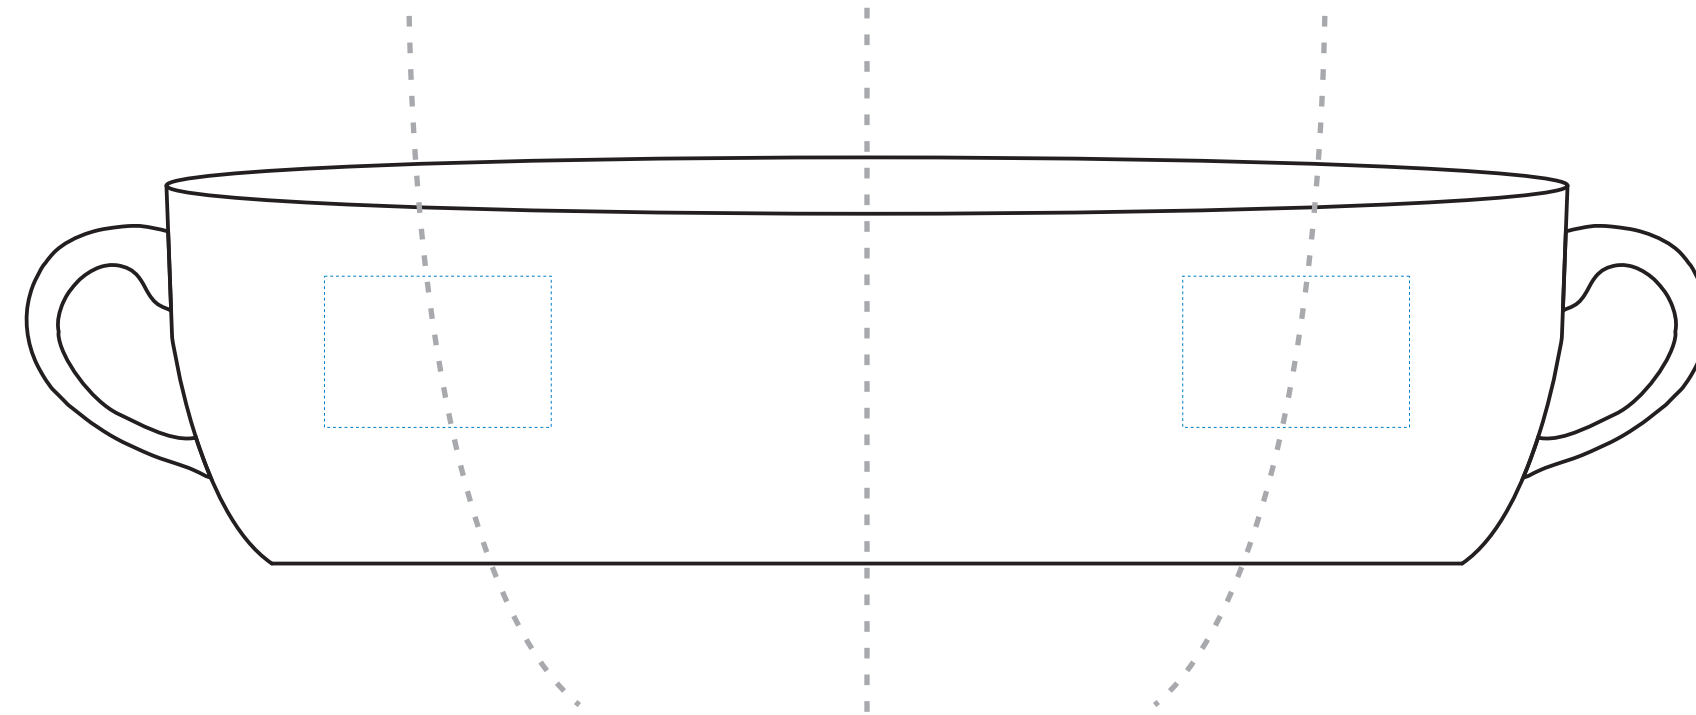

filizanka VERONA

KOLOR NADRUKU:

		Pantone
PC	Czarny	Black
Pcz	Czerwony	485C
Pjz	Jasnozielony	7496C
PZ	Ciemnozielony	364C
PN	Niebieski	2130C
PZ	Zółty	108C
PS	Szary	5435C
PP	Pomarańczowy	151C
PB	Brazowy	175C

ROZMIAR NADRUKU:

- strona zewnętrzna (30mm x 20mm)
- spodek (Ø 30mm)

Reklamacje odnośnie treści oraz grafiki po dokonaniu akceptacji nie będą uwzględniane. SPIROPRINT nie bierze odpowiedzialności za jakość i zawartość materiałów dostarczonych od klienta, w tym zdjęć, grafik i tekstów.

Projekty prosimy wysyłać w krzywych w Corelu do wersji 12. Mapy bitowe w CMYK-u w rozdzielczości min 300dpi 1:1.