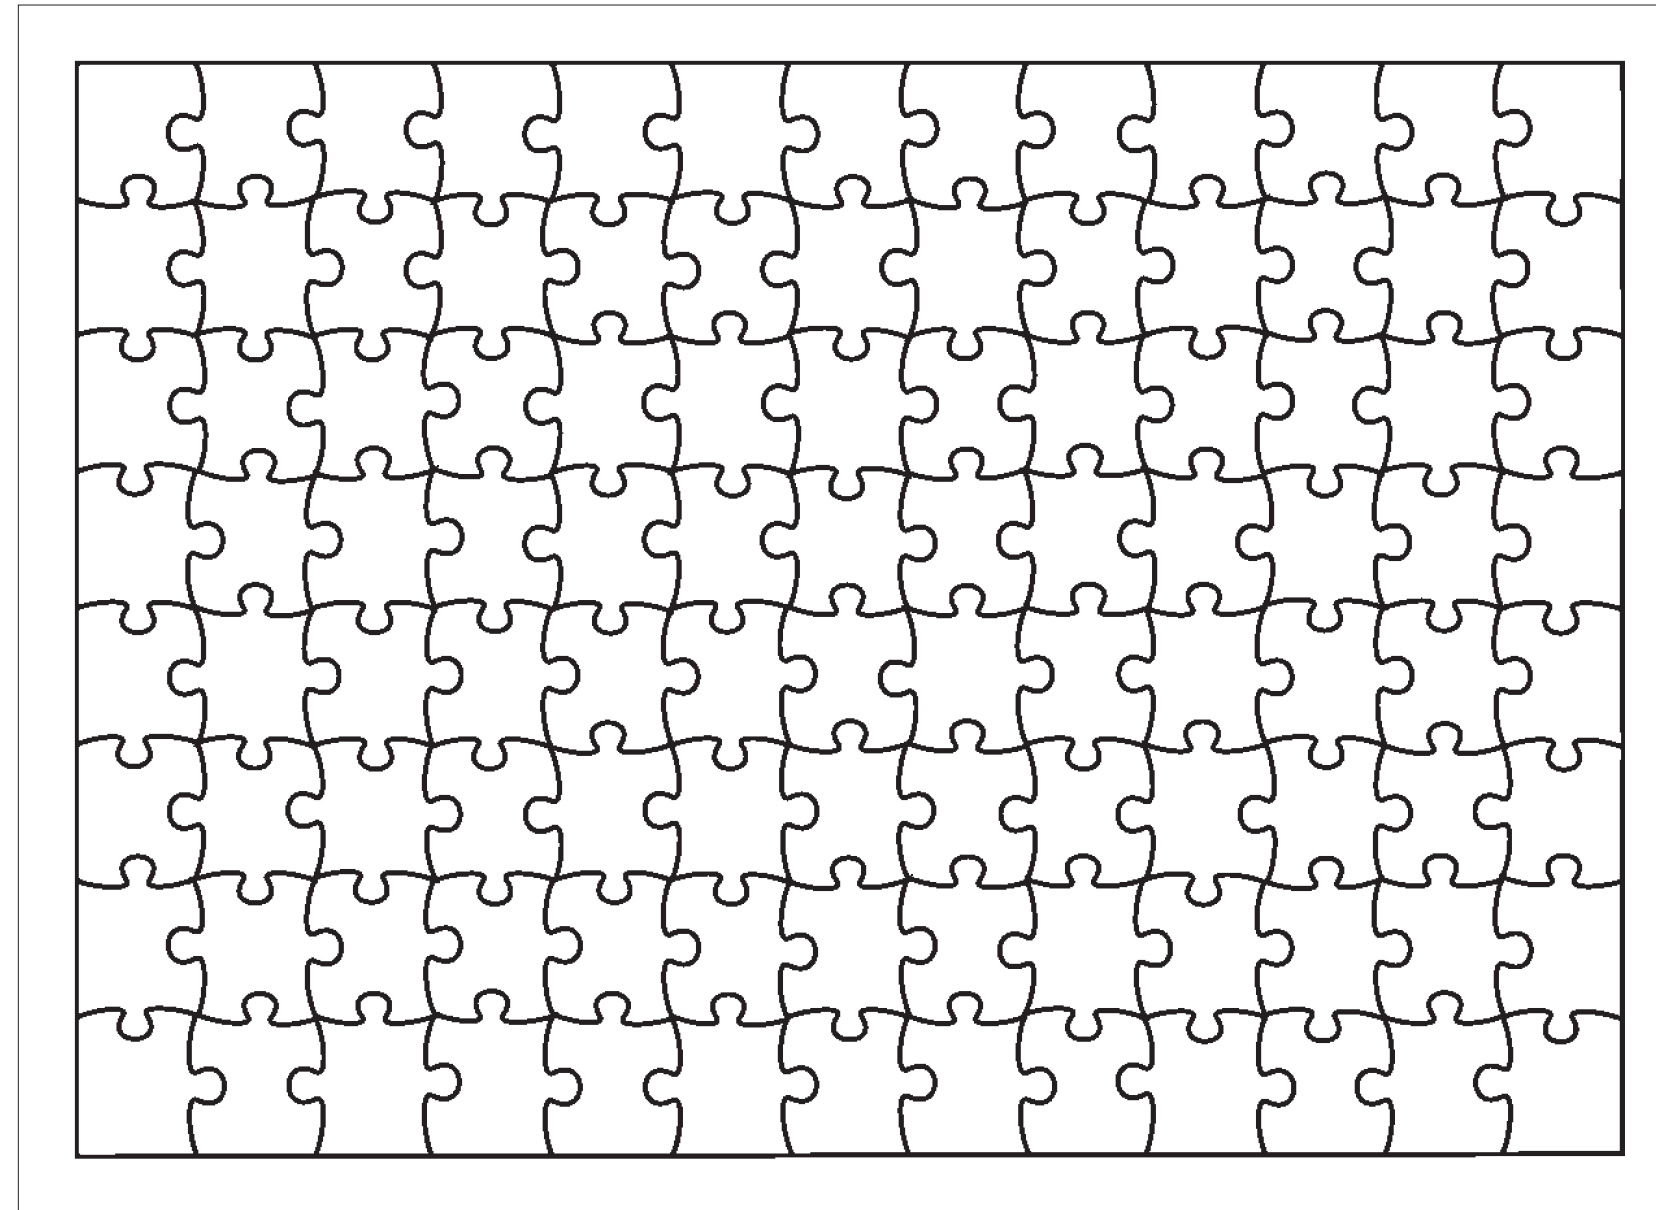

## KOLOR NADRUKU:

 Pełnokolorowy CMYK

Podane barwy w paletcie Pantone Solid Coated, HKS, CMYK  
stanowią wartości jedynie poglądową i mogą odbiegać od rzeczywistości.

## ROZMIAR NADRUKU:

Bez spadów: 200mm x 14mm

Ze spadami: 220mm x 16mm

Reklamacje odnośnie treści oraz grafiki po dokonaniu akceptacji nie będą uwzględniane. SPIROPRINT nie bierze odpowiedzialności za jakość i zawartość materiałów dostarczonych od klienta, w tym zdjęć, grafik i tekstów.