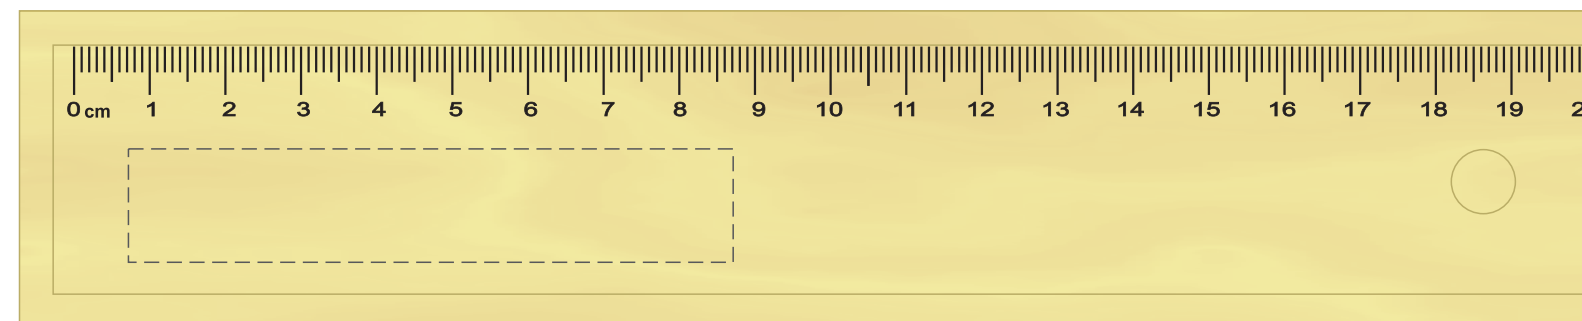

## KOLOR NADUKU:

 Grawer Laserowy

Podane barwy w paletcie Pantone Solid Coated, HKS, CMYK stanowią wartości jedynie poglądową i mogą odbiegać od rzeczywistości.

## ROZMIAR NADUKU:

Korpus: 80mmx15mm

Reklamacje odnośnie treści oraz grafiki po dokonaniu akceptacji nie będą uwzględniane. SPIROPRINT nie bierze odpowiedzialności za jakość i zawartość materiałów dostarczonych od klienta, w tym zdjęć, grafik i tekstów.