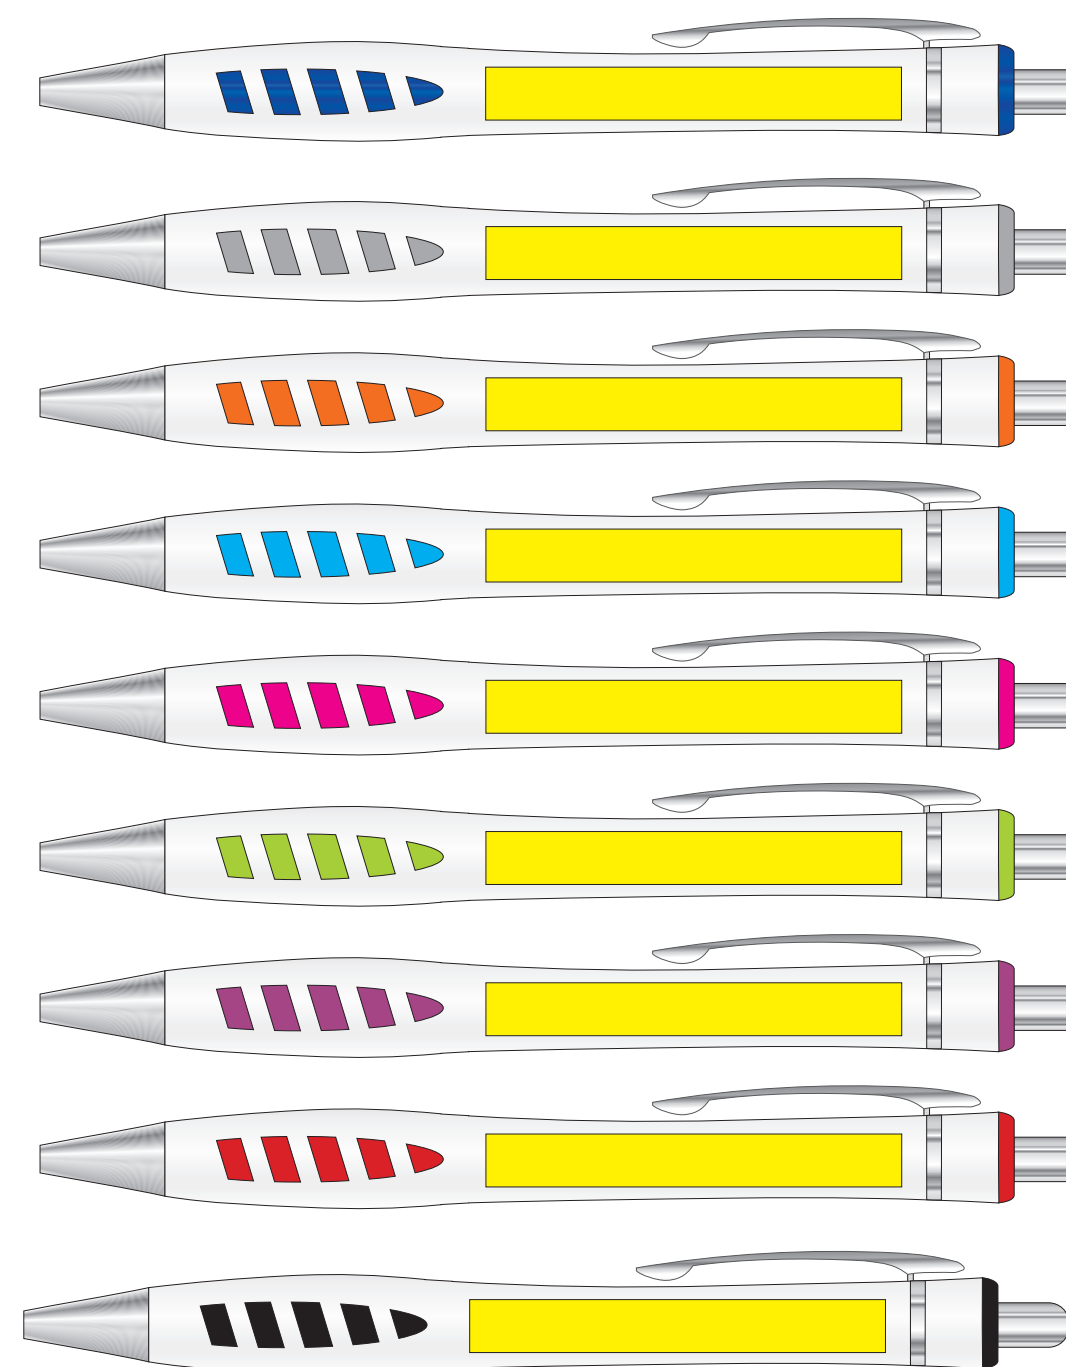

KOLOR NADRUKU:

		Pantone
TC	Czarny	Black
TB	Biały	-
TZ	Zielony	340C
TN	Niebieski	300C
TCz	Czerwony	199C
TZ	Żółty	107C
TP	Pomarańcz	172C
TG	Granatowy	2756C
TS	Srebrny	420C
TZl	Złoty	105C
TI	Inny	--C

ROZMIAR NADRUKU:

Korpus: 55mm x 7mm

Reklamacje odnośnie treści oraz grafiki po dokonaniu akceptacji nie będą uwzględniane. SPIROPRINT nie bierze odpowiedzialności za jakość i zawartość materiałów dostarczonych od klienta, w tym zdjęć, grafik i tekstów.

Projekty prosimy wysłać w krzywych w Corelu do wersji 12. Mapy bitowe w CMYK-u w rozdzielczości min 300dpi 1:1.