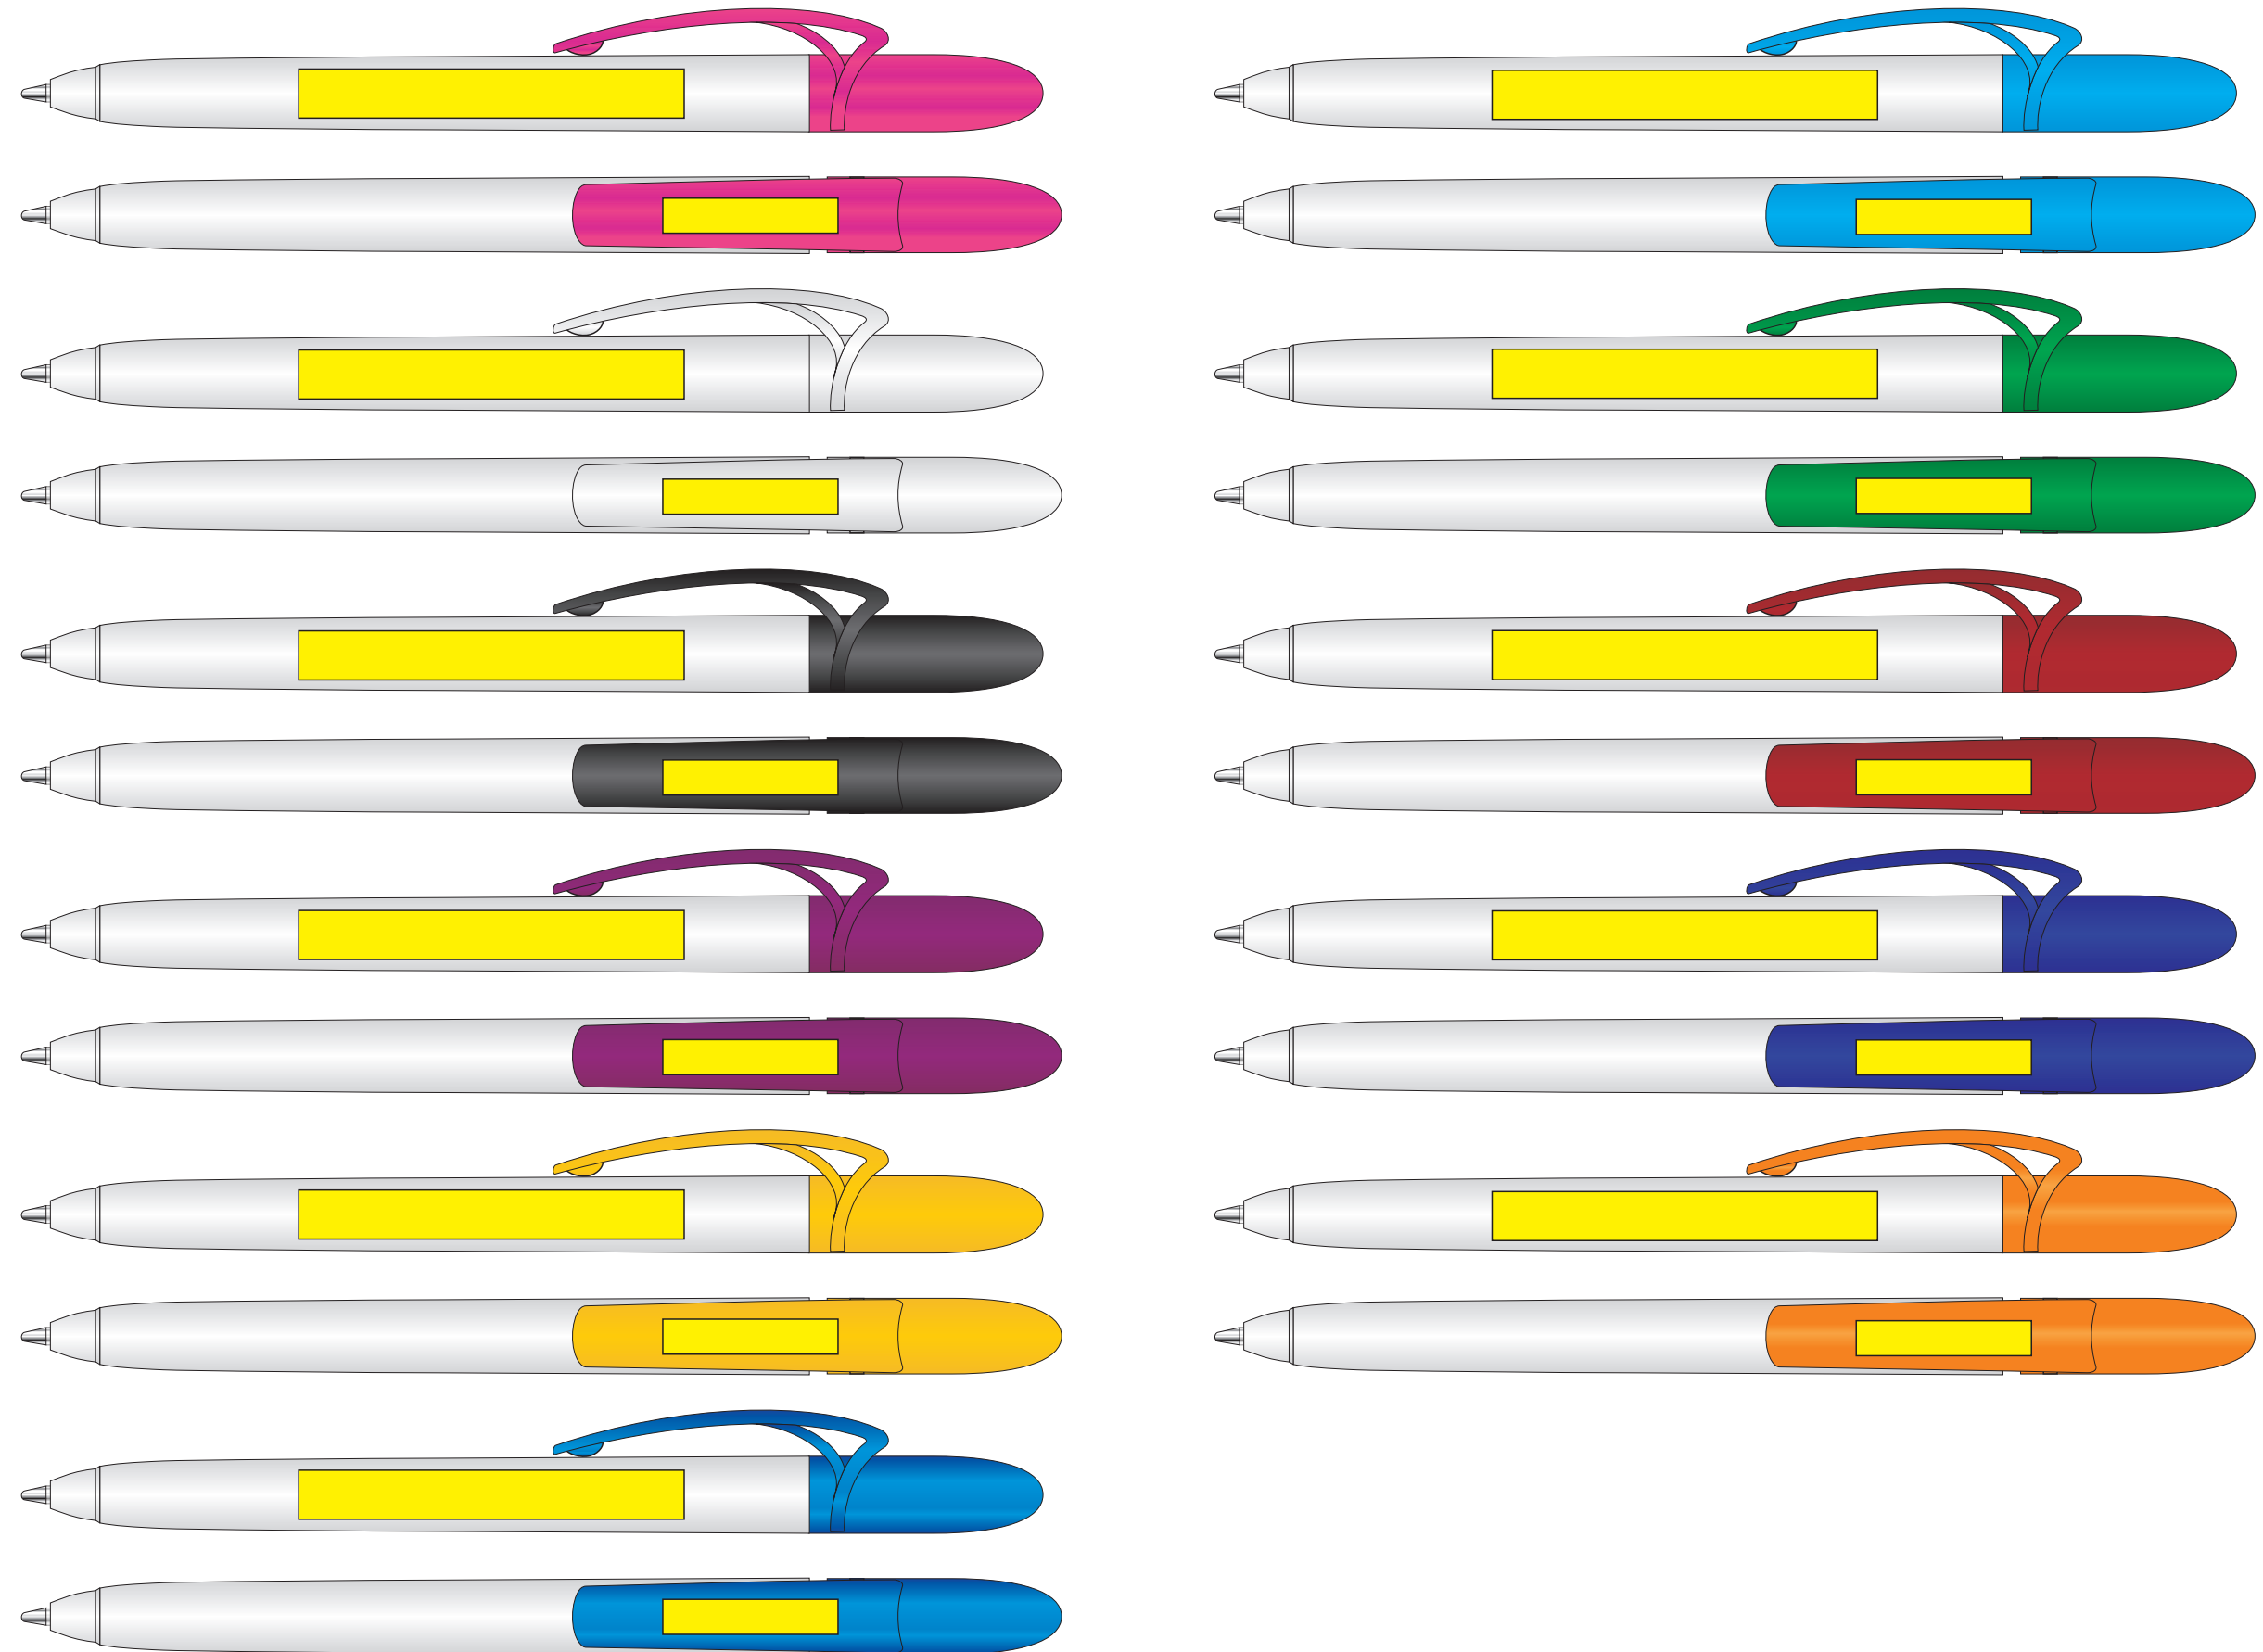

KOLOR NADRUKU:

		Pantone
TC	Czarny	Black
TB	Biały	-
TZ	Zielony	340C
TN	Niebieski	300C
TCz	Czerwony	199C
TZ	Zółty	107C
TP	Pomarańcz	172C
TG	Granatowy	2756C
TS	Srebrny	420C
TZl	Złoty	105C
TI	Inny	--C

ROZMIAR NADRUKU:

Korpus: 55mm x 7mm

Klips: 25mm x 5mm

Reklamacje odnośnie treści oraz grafiki po dokonaniu akceptacji nie będą uwzględniane. SPIROPRINT nie bierze odpowiedzialności za jakość i zawartość materiałów dostarczonych od klienta, w tym zdjęć, grafik i tekstów.

Projekty prosimy wysłać w krzywych w Corelu do wersji 12. Mapy bitowe w CMYK-u w rozdzielczości min 300dpi 1:1.