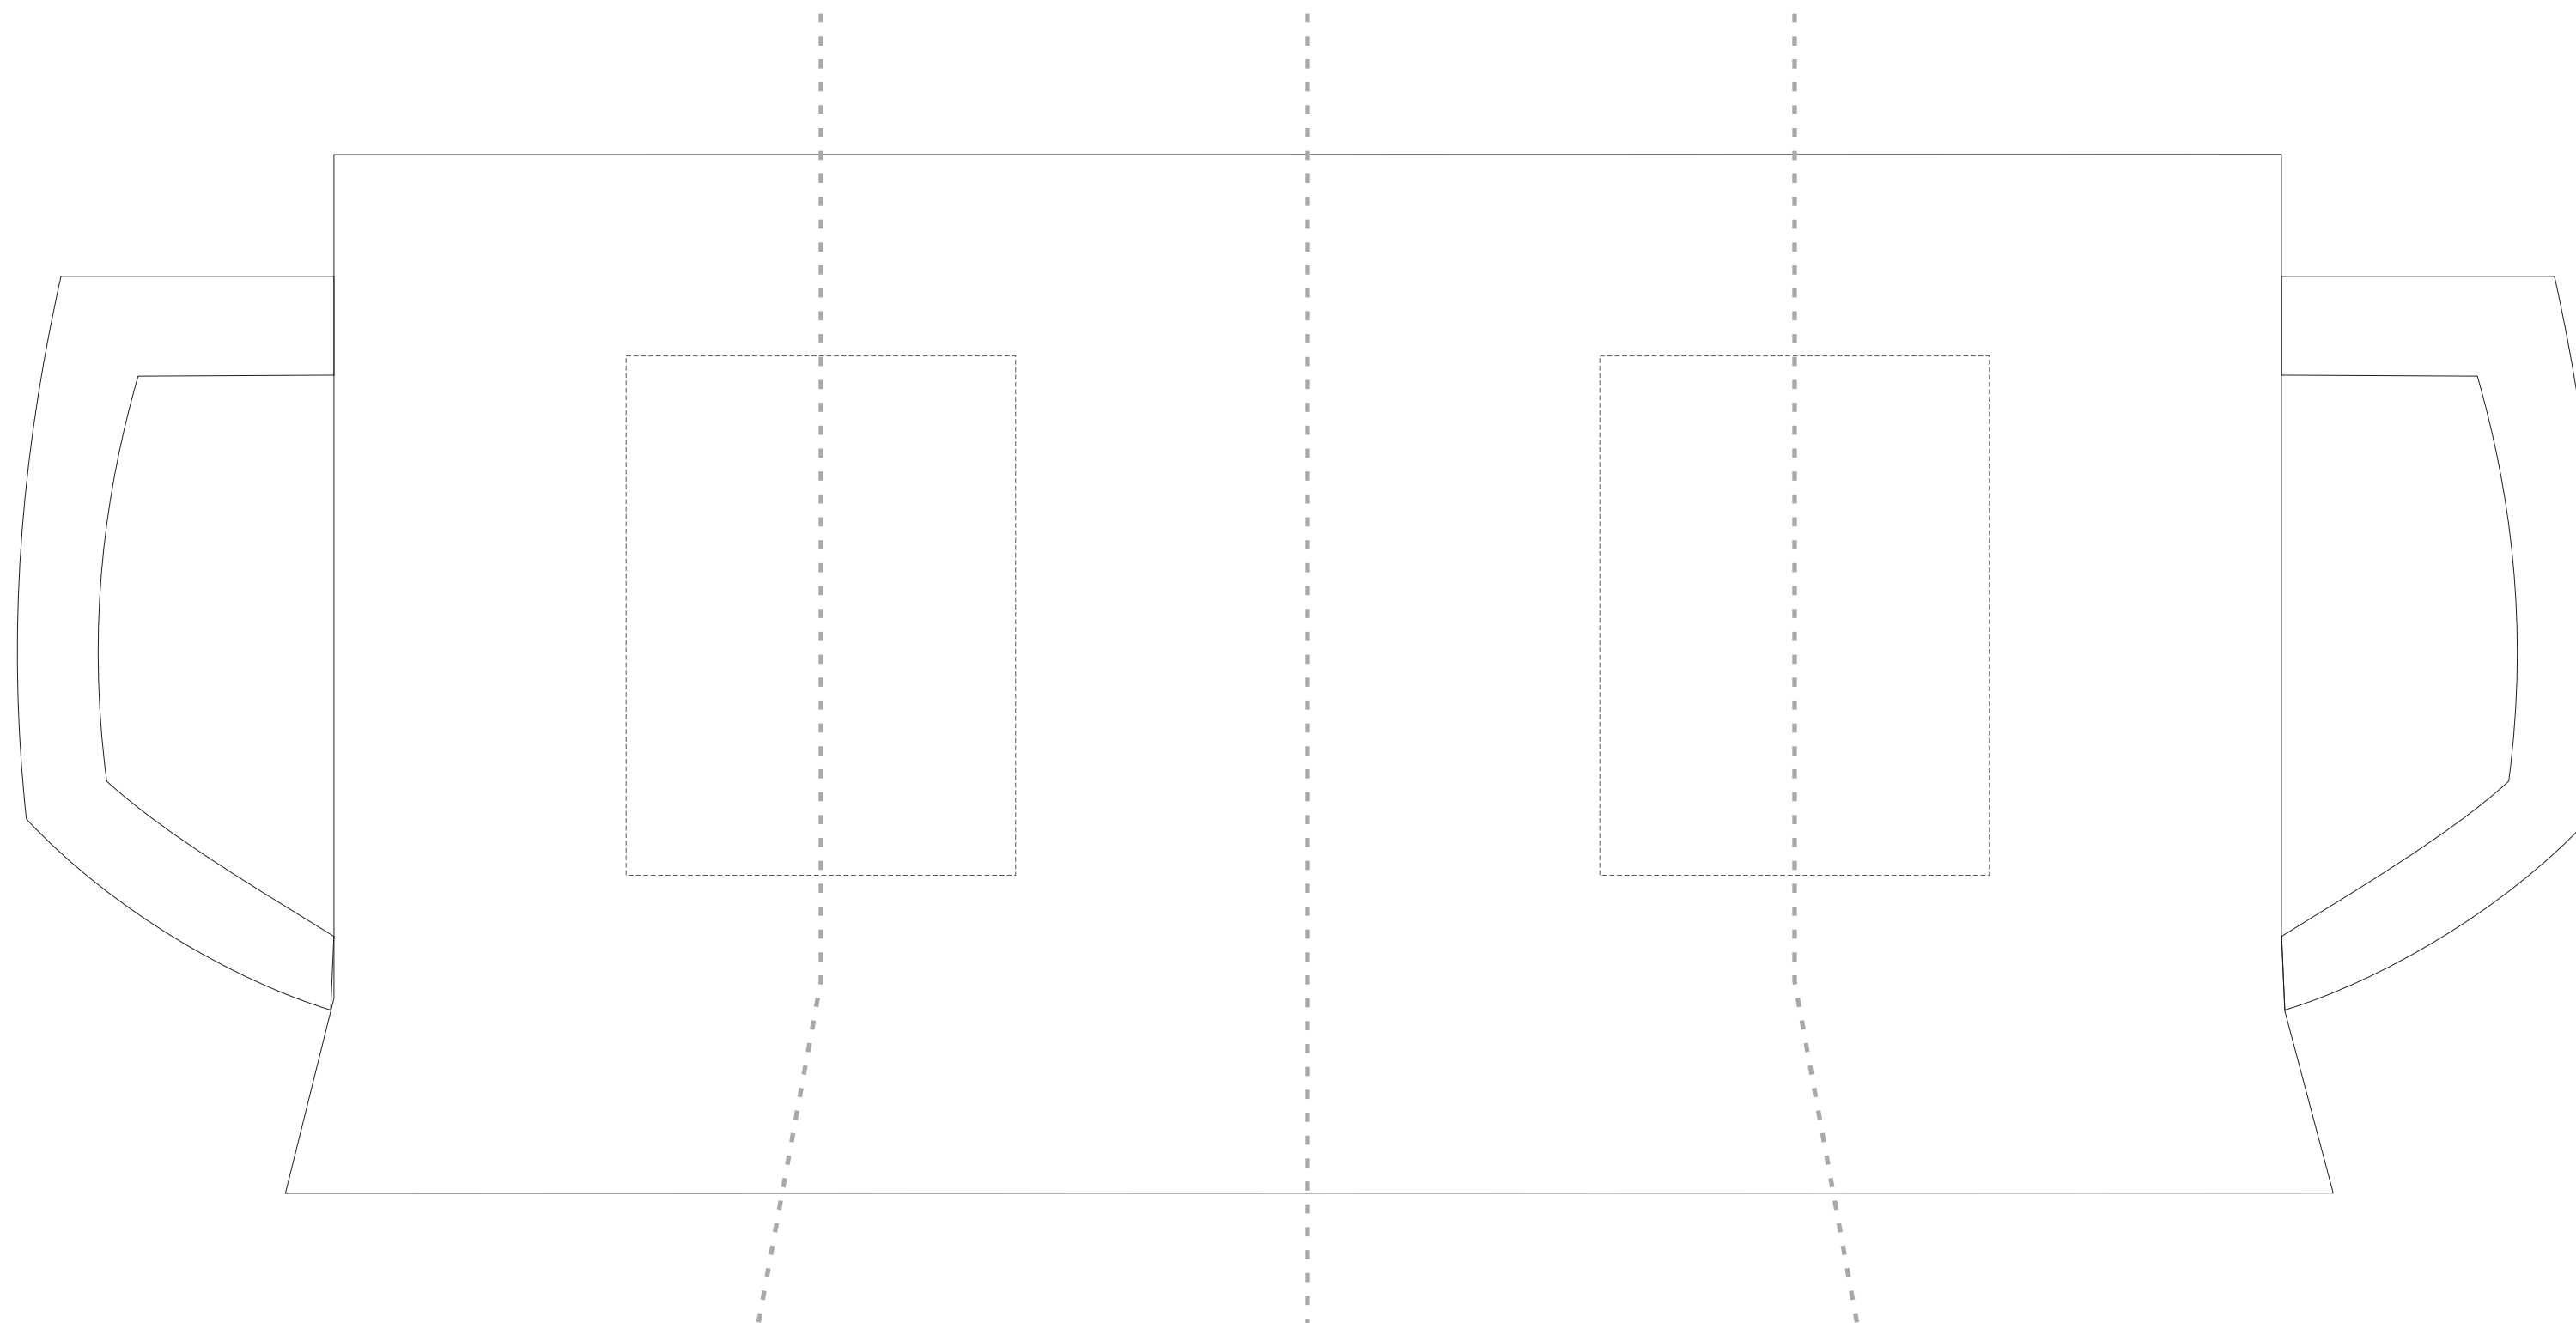

KOLOR NADRUKU:

Pantone HKS CMYK

 Grawer Laserowy

Podane barwy w paletcie Pantone Solid Coated, HKS, CMYK stanowią wartości jedynie poglądowe i mogą odbiegać od rzeczywistości.

ROZMIAR NADRUKU:

80mm x 60mm

Reklamacje odnośnie treści oraz grafiki po dokonaniu akceptacji nie będą uwzględniane. SPIROPRINT nie bierze odpowiedzialności za jakość i zawartość materiałów dostarczonych od klienta, w tym zdjęć, grafik i tekstów.

Projekty prosimy wysyłać w krzywych w Corelu do wersji 12. Mapy bitowe w CMYK-u w rozdzielczości min 300dpi 1:1.