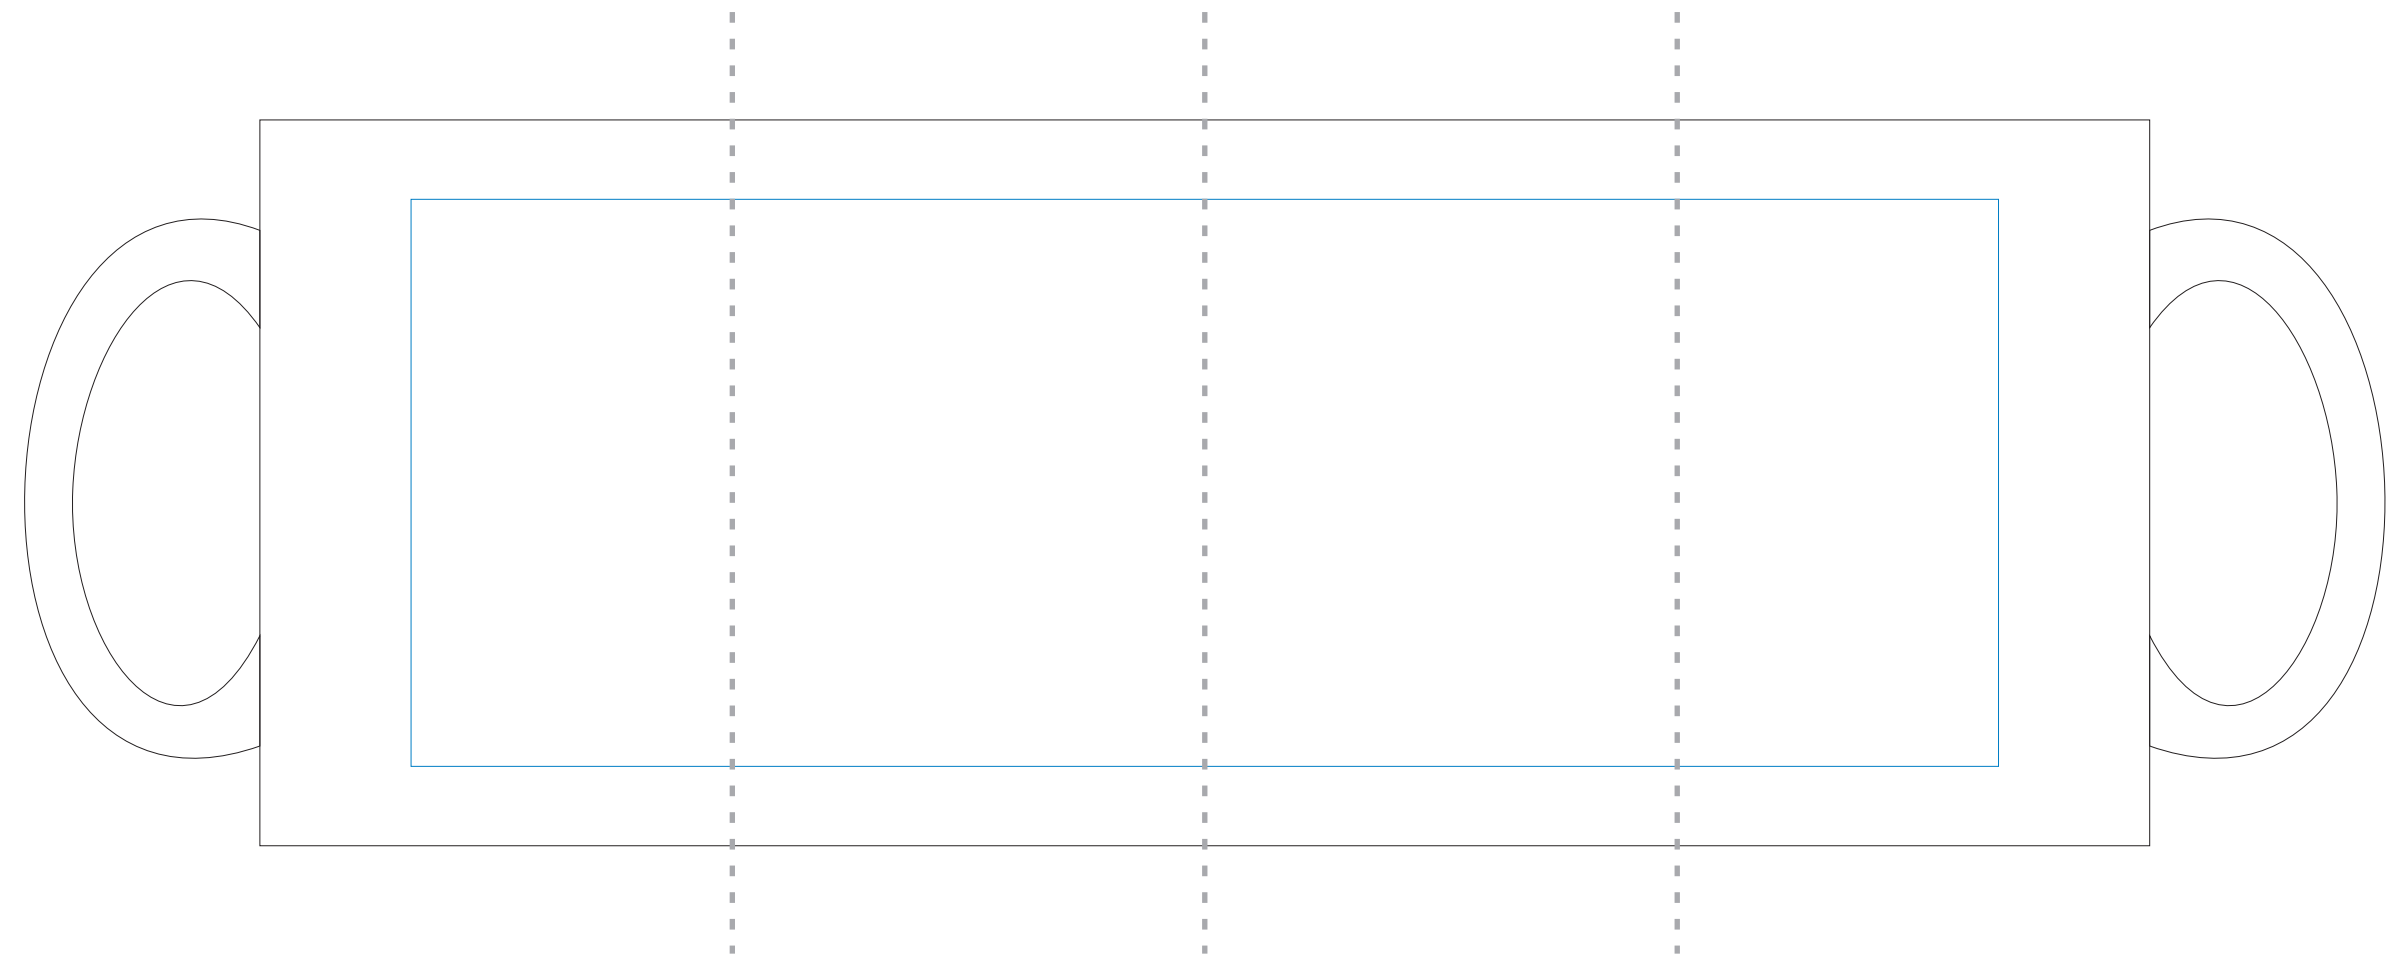

kubek APOLLO

KOLOR NADUKU:

 Pełnokolorowy CMYK

Podane barwy w paletcie Pantone Solid Coated, HKS, CMYK stanowią wartości jedynie poglądową i mogą odbiegać od rzeczywistości.

ROZMIAR NADUKU:

 dookoła (210mm x 75mm)

 okienko (80mm x 70mm)

Reklamacje odnośnie treści oraz grafiki po dokonaniu akceptacji nie będą uwzględniane. SPIROPRINT nie bierze odpowiedzialności za jakość i zawartość materiałów dostarczonych od klienta, w tym zdjęć, grafik i tekstów.

Projekty prosimy wysyłać w krzywych w Corelu do wersji 12. Mapy bitowe w CMYK-u w rozdzielczości min 300dpi 1:1.